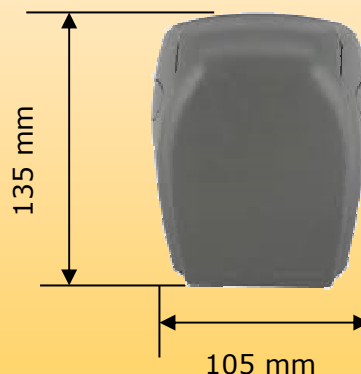

### Description

- Corps très solide résistant aux agressions
- Compartiment pour les clés
- Combinaison programmable
- Facile à fixer sur tout type de mur

Les clés et les badges sont disponibles uniquement pour ceux à qui vous avez donné la combinaison

Double porte pour une meilleure protection aux intempéries

Désignation	Colis	Dimensions	Réf
COFFMASTER2	1	Ext : 135x105x46 mm Int : 96x64x35 mm	Coffmaster2